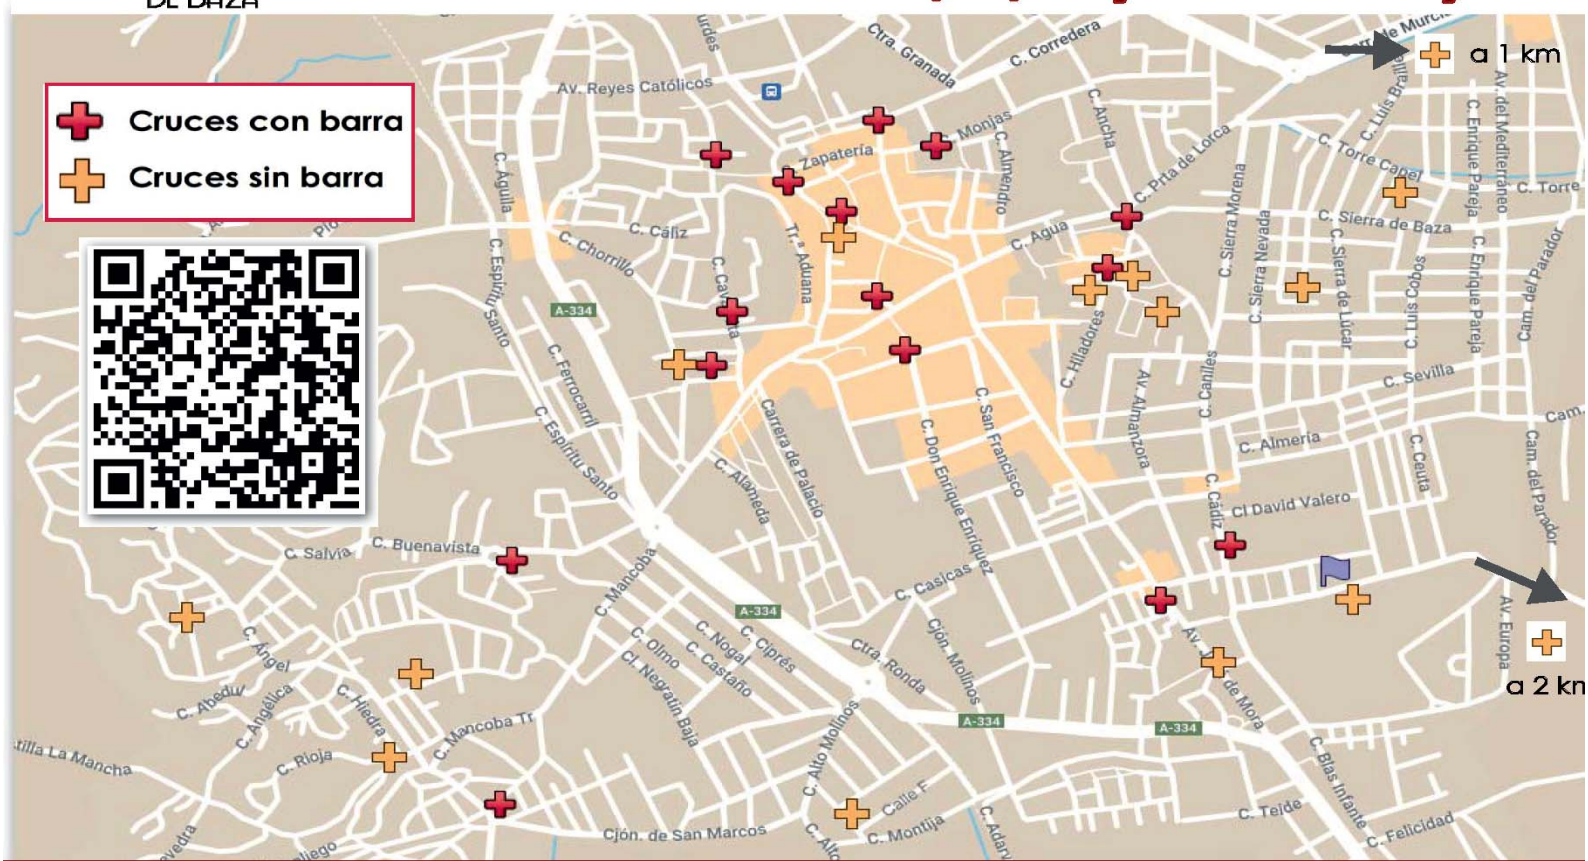

Fiesta de la Cruz - 2022

Ayuntamiento
DE BAZA

30 de abril, 1, 2 y 3 de mayo

-  Cruces con barra
-  Cruces sin barra

Fiesta de la Cruz - 2022

Ayuntamiento
DE BAZA

30 de abril, 1, 2 y 3 de mayo

-  Cruces con barra
-  Cruces sin barra

Fiesta de la Cruz - 30 de abril, 1, 2 y 3 de mayo

CRUCES con barra

Denominación Cruz	Ubicación
+ AA.VV. "SAN JUAN"	Plaza de la Merced
+ AA.VV. "CAÑO VALERO"	Plaza Caño Valero
+ AA.VV. "AVECLA"	Parque de la Constitución
+ AA.VV. "AVESAN"	C/ Agua
+ BAR "BURLADERO"	C/ Cava Alta
+ BAR "EL TREBOL"	Plaza Serrano
+ BAR "LOS CANTAROS"	Plaza Arcipreste Juan Hernández
+ BAR "URBANO"	C/ Mancoba
+ COFRADÍA DE LA ESPERANZA	Arco de la Magdalena
+ COFRADÍA DE SANTIAGO	Plaza de Santiago
+ HERMANDAD JESÚS NAZARENO	Plaza de las Eras
+ HERMANDAD VIRGEN DEL ROCÍO	Plaza Mayor
+ HERMANDAD SANTA CRUZ	C/ Monjas
+ MESÓN "EL ABUELO"	Avenida José de Mora, 28
+ MESÓN "LA BODEGA"	Plaza de Santo Domingo

Vive la **Fiesta de la Cruz**
con responsabilidad

Fiesta de la Cruz - 30 de abril, 1, 2 y 3 de mayo

CRUCES con barra

Denominación Cruz	Ubicación
+ AA.VV. "SAN JUAN"	Plaza de la Merced
+ AA.VV. "CAÑO VALERO"	Plaza Caño Valero
+ AA.VV. "AVECLA"	Parque de la Constitución
+ AA.VV. "AVESAN"	C/ Agua
+ BAR "BURLADERO"	C/ Cava Alta
+ BAR "EL TREBOL"	Plaza Serrano
+ BAR "LOS CANTAROS"	Plaza Arcipreste Juan Hernández
+ BAR "URBANO"	C/ Mancoba
+ COFRADÍA DE LA ESPERANZA	Arco de la Magdalena
+ COFRADÍA DE SANTIAGO	Plaza de Santiago
+ HERMANDAD JESÚS NAZARENO	Plaza de las Eras
+ HERMANDAD VIRGEN DEL ROCÍO	Plaza Mayor
+ HERMANDAD SANTA CRUZ	C/ Monjas
+ MESÓN "EL ABUELO"	Avenida José de Mora, 28
+ MESÓN "LA BODEGA"	Plaza de Santo Domingo